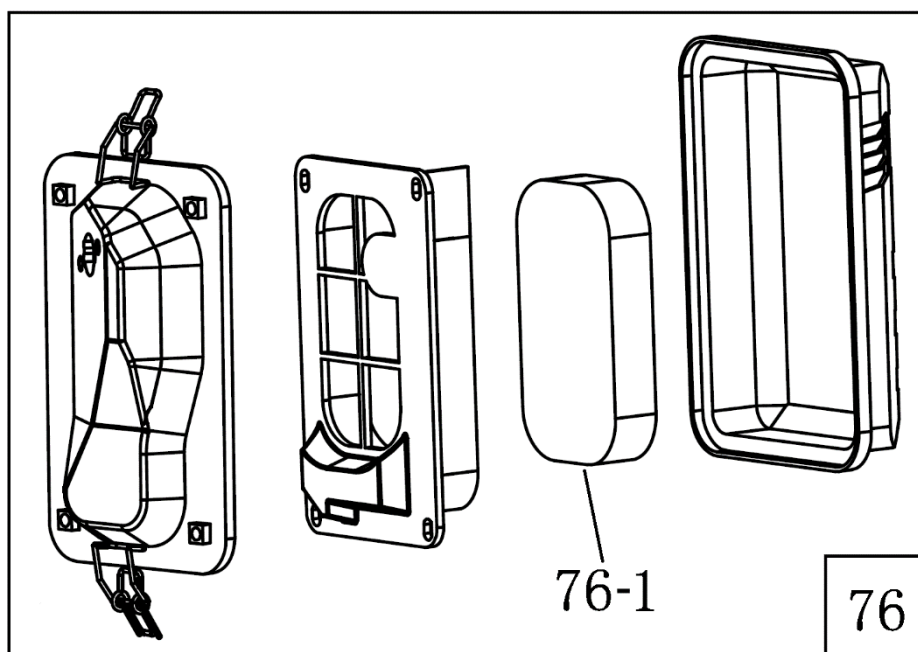

№	Артикул	Наименование	Σ	№	Артикул	Наименование	Σ
11	4665270189662-0011	Кронштейн корп. фильтра	1	76-1	4665270189686-0070-F	Фильтр воздушный	1
76	4665270189686-0070	Корпус возд. фильтра	1