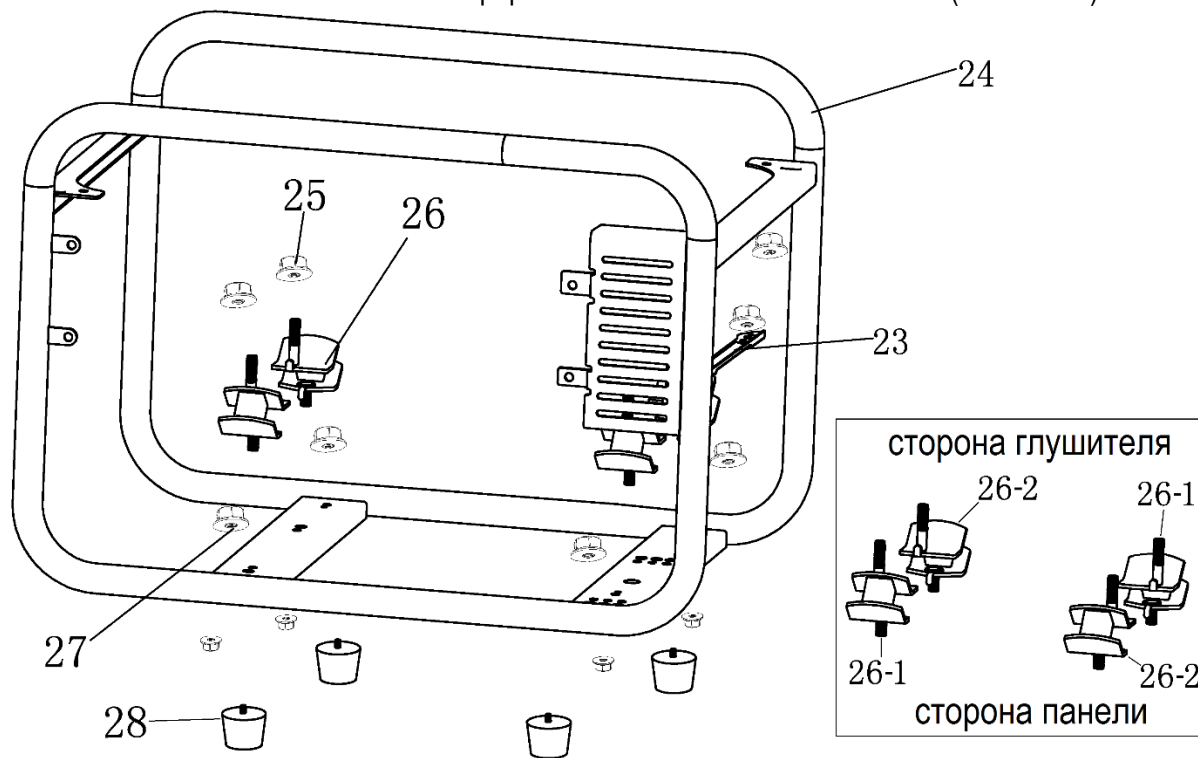

№	Артикул	Наименование	Σ	№	Артикул	Наименование	Σ
11	4665270189662-0089	Ротор	1	17	4665270189662-0095	Крышка генератора, защитная	1
11-1	3037009001037	Подшипник 6202	1	18	4665270189662-0096	Болт	2
12	4665270189662-0090	Статор	1	19	4665270189662-0097	Соединительная колодка	1
13	4665270189662-0091	Крышка ген., сторона AVR	1	20	4665270189662-0098	Болт	2
14	4665270189662-0092	Болт	4	21	4665270189662-0099	Болт	1
15	4665270189662-0093	Щётки коллекторные	1	22	4665270189662-0100	Шайба	1
16	4665270189655-0103	Блок AVR	1				

№	Артикул	Наименование	Σ	№	Артикул	Наименование	Σ
29	4665270189662-0107	Корпус панели управления	1	35	3047018000001	Счетчик моточасов	1
30	4665270189662-0108	Панель управления	1	36	029029110160	Розетка	2
31	4665270189662-0109	Винт М6х16	4	37	4665270189662-0115	Гайка М6	2
32	3012002000007	Выключатель зажигания	1	38	4665270189662-0116	Болт М6	1
33	4665270189662-0111	Винт М6х12	8	39	271290011-0001	Выключатель сети	1
34	029029300100	Вольтметр	1	40	4665270189662-0118	Проводка	1