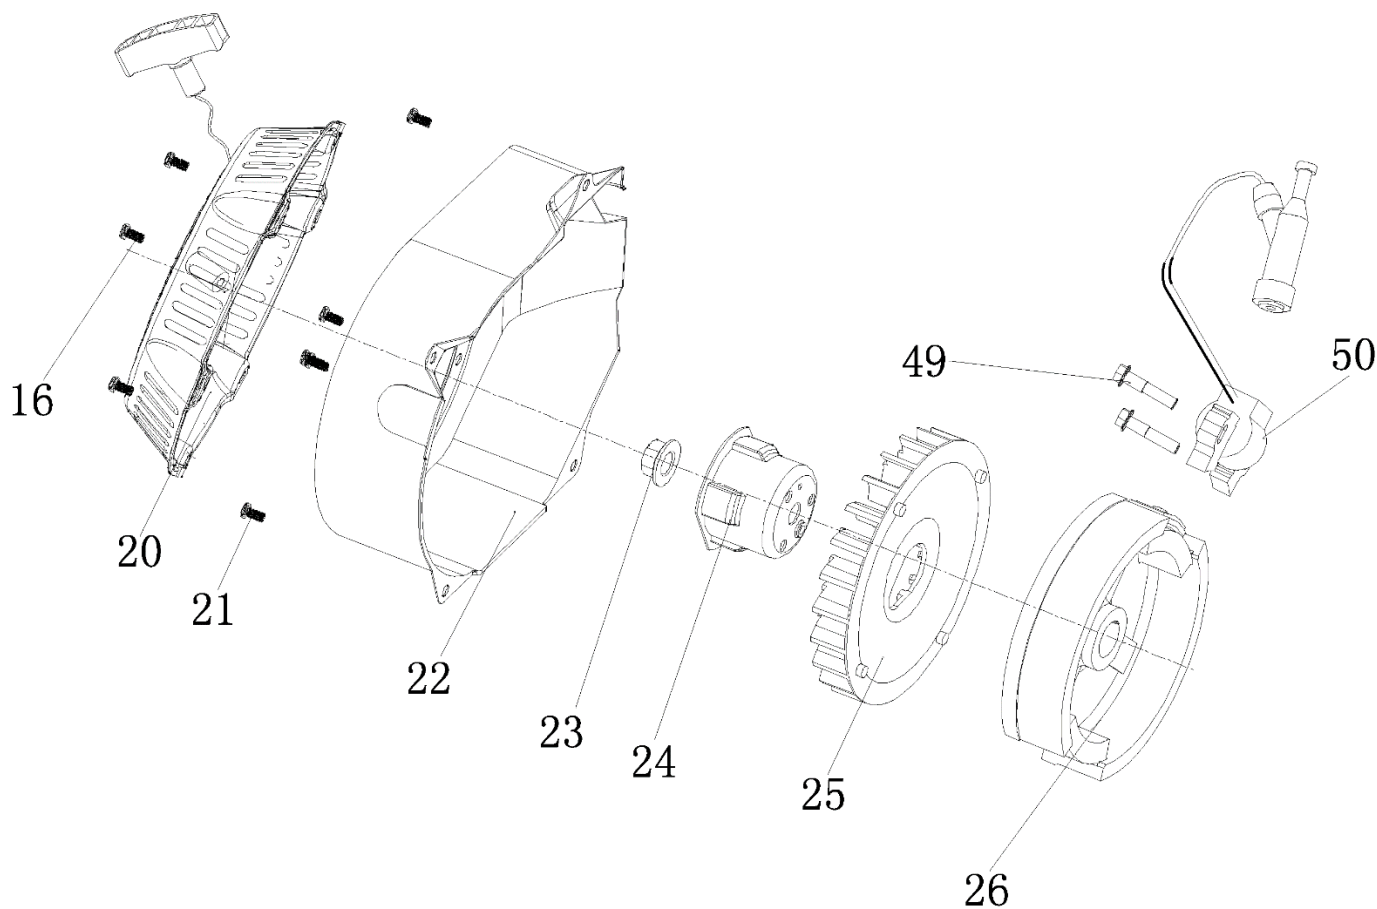

№	Артикул	Наименование	Σ	№	Артикул	Наименование	Σ
16	4665270189662-0016	Болт	3	24	4665270189662-0023	Стакан маховика	1
20	4665270189662-0020-S	Стартер	1	25	DA05C008	Крыльчатка маховика	1
21	4665270189662-0021	Болт	4	26	DAD003	Маховик	1
22	DVC020E31	Кожух маховика	1	49	4665270189662-0043	Болт	2
23	4665270189662-0022	Гайка	1	50	110080040101	Магнето	1